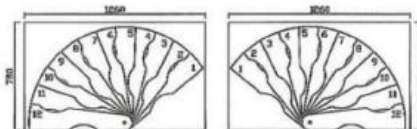

	Jednotka	Magion 120x65	Magion 140x75
Min. velikost stropního otvoru	[mm]	1200 x 650	1400 x 750
Vnější poloměr	[mm]	600	700
Max. výška podlaží	[mm]	3000	3000
Hloubka stupně	[mm]	96 – 154	106 - 154
Výška stupně	[mm]	230	230
Šířka průchodu	[mm]	508	609
Výška zábradlí	[mm]	900	900
Průměr schodiště	[mm]	900	900
Síla stupně	[mm]	30	30
Průměr sloupků zábradlí	[mm]	18	18
Průměr madla	[mm]	18	18

Foto: Magion

Materiál	Bříza
Stupně	multiplex bříza lakovaná
Zábradlí	ocel s práškovou barvou (černá)
Konstrukce	ocel s práškovou barvou (černá)
Tyč zábradlí	ocel s práškovou barvou (černá)
Viditelné plastové díly	černá barva