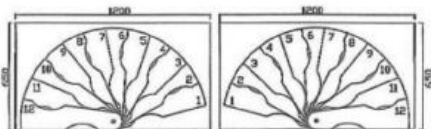

	Jednotka	Magion 120x65	Magion 140x75
Min. velikost stropního otvoru	[mm]	1200 x 650	1400 x 750
Vnější poloměr	[mm]	600	700
Max. výška podlaží	[mm]	3000	3000
Hloubka stupně	[mm]	96 – 154	106 - 154
Výška stupně	[mm]	230	230
Šířka průchodu	[mm]	508	609
Výška zábradlí	[mm]	900	900
Průměr schodiště	[mm]	900	900
Síla stupně	[mm]	30	30
Průměr sloupků zábradlí	[mm]	18	18
Průměr madla	[mm]	18	18

Foto: Magion

Materiál	Bříza
Stupně	multiplex bříza lakovaná
Zábradlí	ocel s práškovou barvou (černá)
Konstrukce	ocel s práškovou barvou (černá)
Tyč zábradlí	ocel s práškovou barvou (černá)
Viditelné plastové díly	černá barva